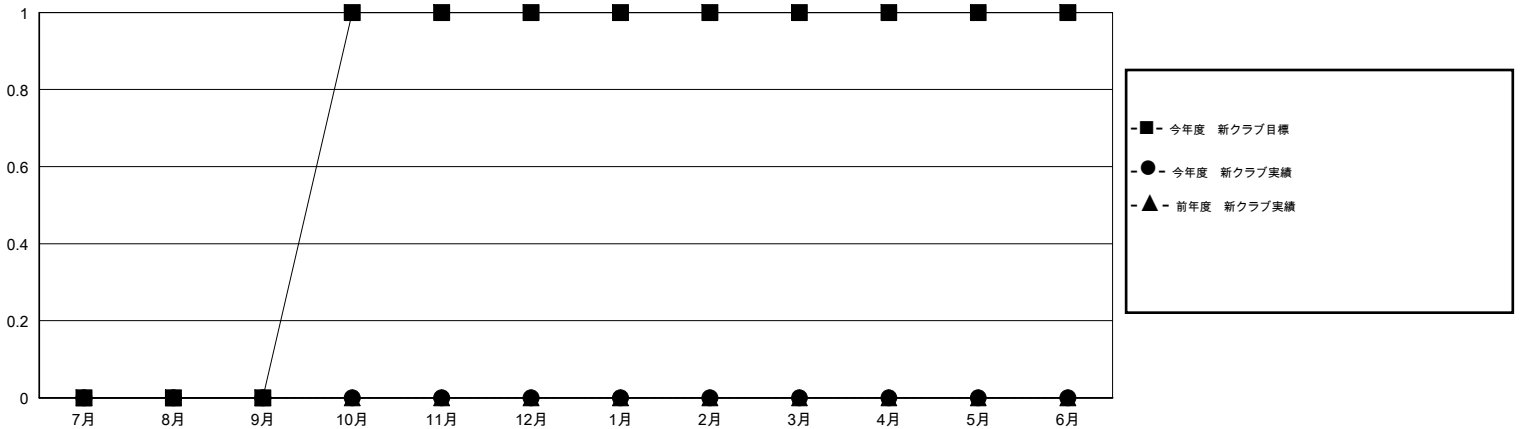

MONTHLY MEMBERSHIP PROGRESS REPORT

District 335 D

Results as of: 1/31/2015

GMT: Chikao Suzuki

地域 JAPAN

GMT会則地域 5-Jap

クラブ					名				
結果: 2014-2015					結果: 2014-2015				
四半期	新クラブ目標	新クラブ	解散クラブ	純増/減	四半期	新会員目標	チャーターメン バー/新会員	退会者	純増/減
7月/8月/9月	0	0	0	0	7月/8月/9月	60	59	29	30
10月/11月/12月	1	0	0	0	10月/11月/12月	85	67	37	30
1月/2月/3月	0	0	0	0	1月/2月/3月	40	32	6	26
4月/5月/6月	0	0	0	0	4月/5月/6月	10	0	0	0

新クラブ目標及び実績累計