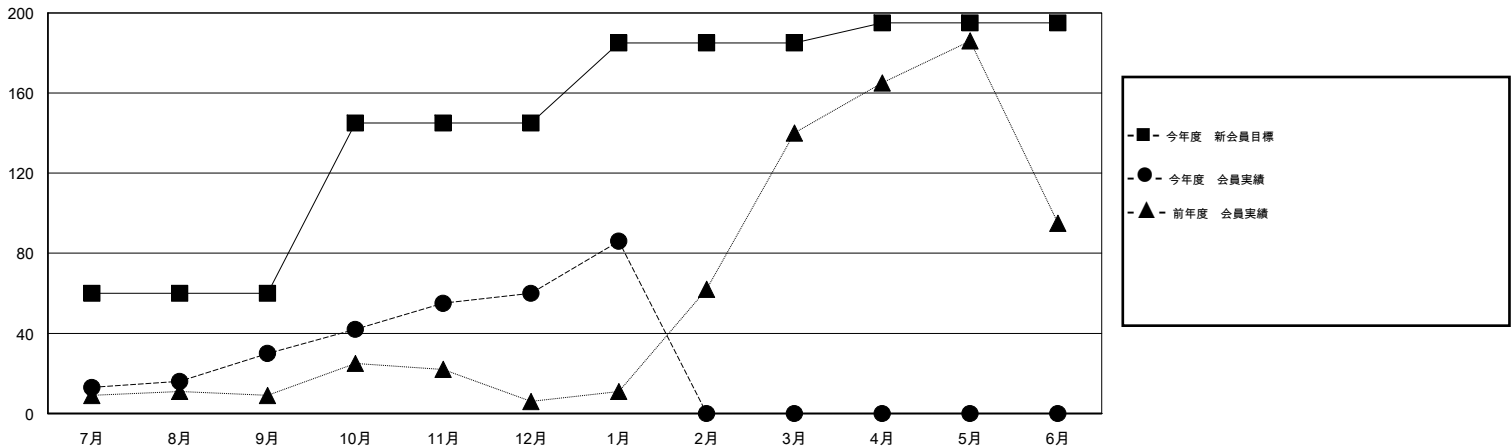

MONTHLY MEMBERSHIP PROGRESS REPORT

District 335 D

Results as of: 1/31/2015

GMT: Chikao Suzuki

地域 JAPAN

GMT会則地域 5-Jap

クラブ					名				
結果: 2014-2015					結果: 2014-2015				
四半期	新クラブ目標	新クラブ	解散クラブ	純増/減	四半期	新会員目標	チャーターメン バー/新会員	退会者	純増/減
7月/8月/9月	0	0	0	0	7月/8月/9月	60	59	29	30
10月/11月/12月	1	0	0	0	10月/11月/12月	85	67	37	30
1月/2月/3月	0	0	0	0	1月/2月/3月	40	32	6	26
4月/5月/6月	0	0	0	0	4月/5月/6月	10	0	0	0

新クラブ目標及び実績累計

会員目標及び実績累計

解散クラブ: 0	45 CLUBS OF 65 一名以上の新会員を登録	男女別
		男性 1,653 (80.56%)
		女性 399 (19.44%)
退会者	健康診断データはこちら	家族会員 466
物故会員 6		世帯主 200
クラブ解散 0		世帯主以外 266
その他 66		
合計 72		